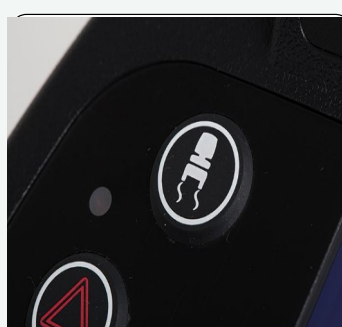

Το σύστημα τεσσάρων αναρτήσεων έχει σχεδιαστεί για να μπορείτε να οδηγήτε το scooter σε διάφορες επιφάνειες και εδάφη. Ο κινητήρας του σε συνδυασμό με τους τροχούς 11" θα σας προσφέρει οδήγηση με ομαλότητα και με ασφάλεια.

Χαρακτηριστικά και επιλογές

Ρυθμιζόμενο τιμόνι

Εργονομικά σχεδιασμένο τιμόνι

Χειρόφρενο

Φώτα φρένων

Μοχλός εναλλαγής χειροκίνητης και αυτόματης λειτουργίας

Αυτόματος ρυθμιστής Ταχύτητας για δύσκολες στροφές