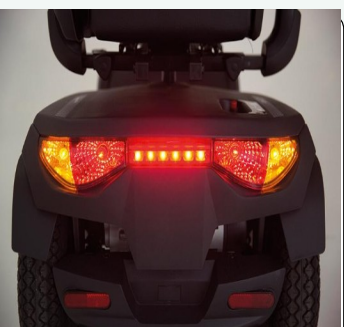

Yes, you can.®

➤ Invacare® Orion Metro

Σταθερό, ασφαλές και αξιόπιστο!

Το Scooter Invacare® Orion METRO είναι η ιδανική επιλογή για χρήστες που αναζητούν ανεξαρτησία και που θέλουν να μετακινούνται σε εσωτερικούς και εξωτερικούς χώρους.

Το σύστημα τεσσάρων αναρτήσεων έχει σχεδιαστεί για να μπορείτε να οδηγήτε το scooter σε διάφορες επιφάνειες και εδάφη. Ο κινητήρας του σε συνδυασμό με τους τροχούς 11" θα σας προσφέρει οδήγηση με ομαλότητα και με ασφάλεια.

➤ Άνεση και εξατομίκευση.

Με ρύθμιση γωνίας της κολόνας τιμονιού, εργονομικές λαβές οδήγησης και ειδική επένδυση στο κάθισμα, το σκούτερ Invacare Orion Metro προσφέρει μέγιστη άνεση στον χρήστη.

Το σκούτερ Invacare Orion METRO μπορεί να εξατομικευτεί σύμφωνα με το στυλ του καθενός χάρη στα 10 χρώματα που μπορείτε να επιλέξετε για τα προστατευτικά καλύμματα και σε περισσότερα από 25 προαιρετικά αξεσουάρ!

Χαρακτηριστικά και επιλογές

Ρυθμιζόμενο τιμόνι

Εργονομικά σχεδιασμένο τιμόνι

Χειρόφρενο

Φώτα φρένων

Μοχλός εναλλαγής χειροκίνητης και αυτόματης λειτουργίας

Αυτόματος ρυθμιστής Ταχύτητας για δύσκολες στροφές