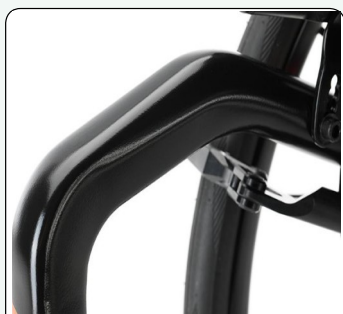

## ➤ Στυλάτο και λειτουργικό!

Είτε χρειάζεστε μια πιο σταθερή θέση είτε πιο προηγμένη, Το K-Series μπορεί να προσαρμοστεί για να ταιριάζει στον τρόπο ζωής σας. Το δυναμικό K-Series σας προσφέρει εξαιρετική οδηγητική απόδοση που θα συμβαδίσει μαζί σας εν κινήσει. Το Kuschall K-Series συνδυάζει την ευελιξία, την απόδοση και το σχεδιασμό καθώς έχει ένα εύκολα ρυθμιζόμενο πλαίσιο, είναι ελαφρύ και διαθέτει κομψό σχεδιασμό. Οι χρήστες που αγαπούν την αισθητική θα βρουν επίσης το αμαξίδιο Kuschall K-Series ως τον τέλειο συνδυασμό αισθητικής και λειτουργικότητας.

## ➤ Εργονομικό και εύκολα ρυθμιζόμενο.

Το κάθισμα είναι ένα άλλο χαρακτηριστικό που αξίζει τη προσοχή σας σε αυτό το χειροκίνητο αναπηρικό αμαξίδιο. Το κάθισμα είναι ανεξάρτητο από το πλαίσιο και σας επιτρέπει να αλλάξετε τη ρύθμιση του καθίσματος σας οποιαδήποτε στιγμή, οπουδήποτε. Το Kuschall K-Series διαθέτει επίσης εργονομικό στήριγμα πλάτης που επιτρέπει περισσότερες λαβές και λιγότερη δύναμη ανύψωσης (χάρη στο νέο υδρομορφοποιημένο στήριγμα πλάτης). Το Kuschall K-Series είναι ένα έξυπνα σχεδιασμένο αναπηρικό αμαξίδιο που έχει σχεδιαστεί για να προσαρμόζεται στα μεταβαλλόμενα στοιχεία της καθημερινής σας ζωής.

### Χαρακτηριστικά και επιλογές

Υδρομορφοποιημένο πλαίσιο

Ρυθμιζόμενο κάθισμα

Μινιμαλιστικός σχεδιασμός

Ελαφριά φρένα αλουμινίου νεας γενιάς

Αναδιμπλούμενη πλάτη καθίσματος

Επιλέξτε εσείς το χρώμα του σκελετού και των αυτοκόλλητων