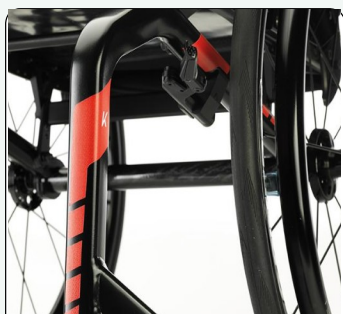

### Χαρακτηριστικά και επιλογές

Υδρομορφοποιημένο πλαίσιο

Ρυθμιζόμενο κάθισμα

Μινιμαλιστικός σχεδιασμός

Ελαφριά φρένα αλουμινίου νεας γενιάς

Αναδιμπλούμενη πλάτη καθίσματος

Επιλέξτε εσείς το χρώμα του σκελετού και των αυτοκόλλητων