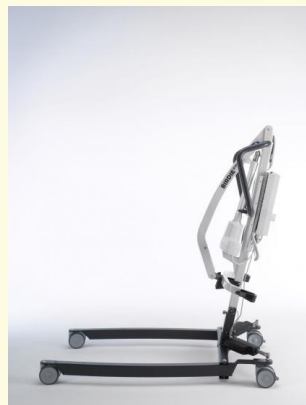

Invacare Birdie

Οι γερανοί ανύψωσης Birdie μπορούν να κλείσουν εύκολα και καταλαμβάνουν λίγο χώρο
ώστε να διευκολύνουν τις μετακινήσεις.