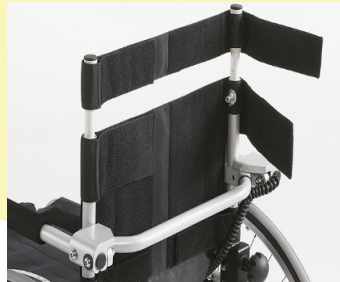

## Άνεση και λειτουργικότητα

Ο Action Vertic είναι ένας ελαφρύς ορθοστάτης κατασκευασμένος από αλουμίνιο. Έχει ένα συμπαγές πλαίσιο και μικρή απόσταση μεταξύ των αξόνων για εύκολη μετακίνηση από την όρθια λειτουργία στην θέση καθίσματος.

Αυτό το μοντέλο είναι επίσης πολύ εύκολο για να κάνετε ελιγμούς τόσο σε εσωτερικούς όσο και σε εξωτερικούς χώρους.

Ο μηχανισμός τοποθέτησης είναι ένα ελαφρύ ηλεκτρικό σύστημα που δεν εμποδίζει την κίνηση του ορθοστάτη και επιτρέπει την επανάληψη της δράσης όσες φορές χρειάζεται.

Ο ορθοστάτης λειτουργεί με ένα ηλεκτρικό σύστημα το οποίο μπορεί εύκολα να φορτιστεί σε οποιαδήποτε πρίζα.

Ως αποτέλεσμα, ο ορθοστάτης είναι πολύ εύκολος στη χρήση και θα επιτρέψει στον χρήστη να απολαύσει μια ασφαλή και γρήγορη μεταφορά.

## Χαρακτηριστικά

**Ρυθμιζόμενο στήριγμα πλάτης μέσω έντασης**

**Ρυθμιζόμενο καθ' ύψος στήριγμα πλάτης**

**Μπράτσα στήριξης χεριών που ανεβαίνουν**

**Ρυθμιζόμενο βάθος καθίσματος**

**Η κίνηση από καθιστή σε όρθια στάση γίνεται εύκολα και απλά από τον χρήστη με το πάτημα ενός κουμπιού**