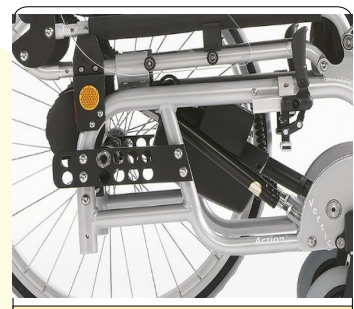

## Χαρακτηριστικά

**Ρυθμιζόμενο στήριγμα πλάτης μέσω έντασης**

**Ρυθμιζόμενο καθ' ύψος στήριγμα πλάτης**

**Μπράτσα στήριξης χεριών που ανεβαίνουν**

**Ρυθμιζόμενο βάθος καθίσματος**

**Η κίνηση από καθιστή σε όρθια στάση γίνεται εύκολα και απλά από τον χρήστη με το πάτημα ενός κουμπιού**